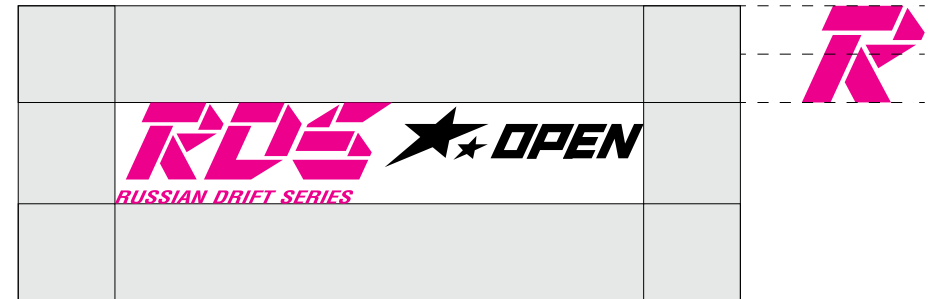

КОРПОРАТИВНЫЕ ЦВЕТА

2.1	ПАЛИТРА КОРПОРАТИВНЫХ ЦВЕТОВ	16
-----	------------------------------------	----

ШРИФТЫ

3.1	ОСНОВНОЙ	17
3.2	ДОПОЛНИТЕЛЬНЫЙ	18

Основная версия логотипа имеет приоритет в использовании на всех носителях корпоративного стиля.
Представлена в двух вариантах для удобства компоновки дизайн-макетов.

Основная версия — второй вариант.

*RUSSIAN
DRIFT
SERIES* / **RDS** **OPEN**
★

Дополнительная версия логотипа.

Фирменные блоки. Используются только в случаях, когда нет возможности достичь контраста между логотипом и фоном.

Дополнительная вертикальная версия. Представлена в двух вариантах для удобства компоновки дизайн-макетов.

Фирменные блоки. Используются только в случаях, когда нет возможности достичь контраста между логотипом и фоном.