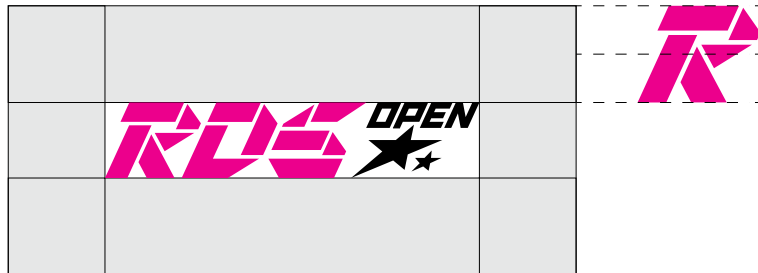

КОРПОРАТИВНЫЕ ЦВЕТА

2.1	ПАЛИТРА КОРПОРАТИВНЫХ ЦВЕТОВ	16
-----	------------------------------------	----

ШРИФТЫ

3.1	ОСНОВНОЙ	17
3.2	ДОПОЛНИТЕЛЬНЫЙ	18

Основная версия логотипа имеет приоритет в использовании на всех носителях корпоративного стиля.
Представлена в двух вариантах для удобства компоновки дизайн-макетов.

Основная версия — второй вариант.

*RUSSIAN
DRIFT
SERIES* / **RDS** **OPEN**
★

Дополнительная версия логотипа.

Фирменные блоки. Используются только в случаях, когда нет возможности достичь контраста между логотипом и фоном.

Дополнительная вертикальная версия. Представлена в двух вариантах для удобства компоновки дизайн-макетов.

Фирменные блоки. Используются только в случаях, когда нет возможности достичь контраста между логотипом и фоном.